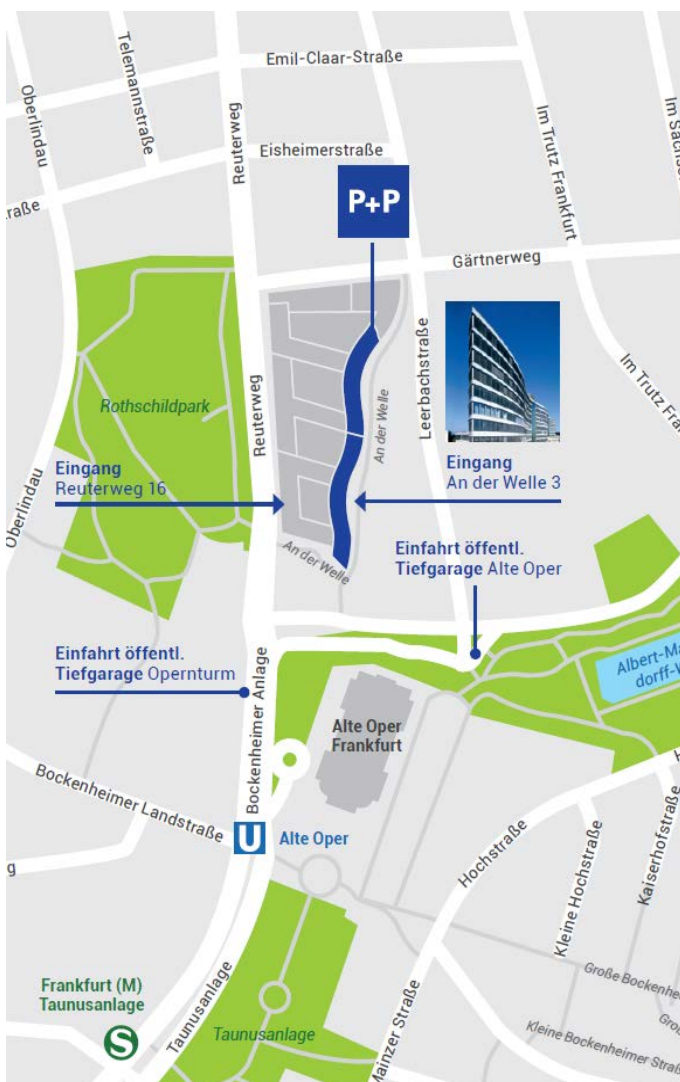

## Wegbeschreibung | P+P Frankfurt

### Hintereingang:

P+P Pöllath + Partners  
Reuterweg 16  
60323 Frankfurt am Main

#### Flughafen Frankfurt

Ca. 15 Minuten mit S8 und S9 von Flughafen bis Haltestelle „Taunusanlage“. Von Haltestelle „Taunusanlage“ bis P+P ca. 5 Minuten Fußweg.

#### Hauptbahnhof Frankfurt

Ca. 2 Minuten mit allen S-Bahnen (S1-S8) von Hauptbahnhof bis Haltestelle „Taunusanlage“. Von Haltestelle „Taunusanlage“ bis P+P ca. 5 Minuten Fußweg.